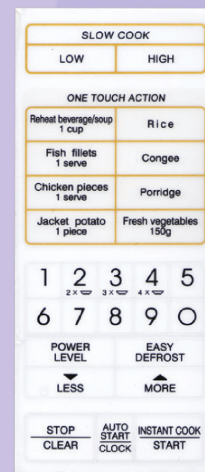

MD144 R3ASS
Código 3406

SHARP